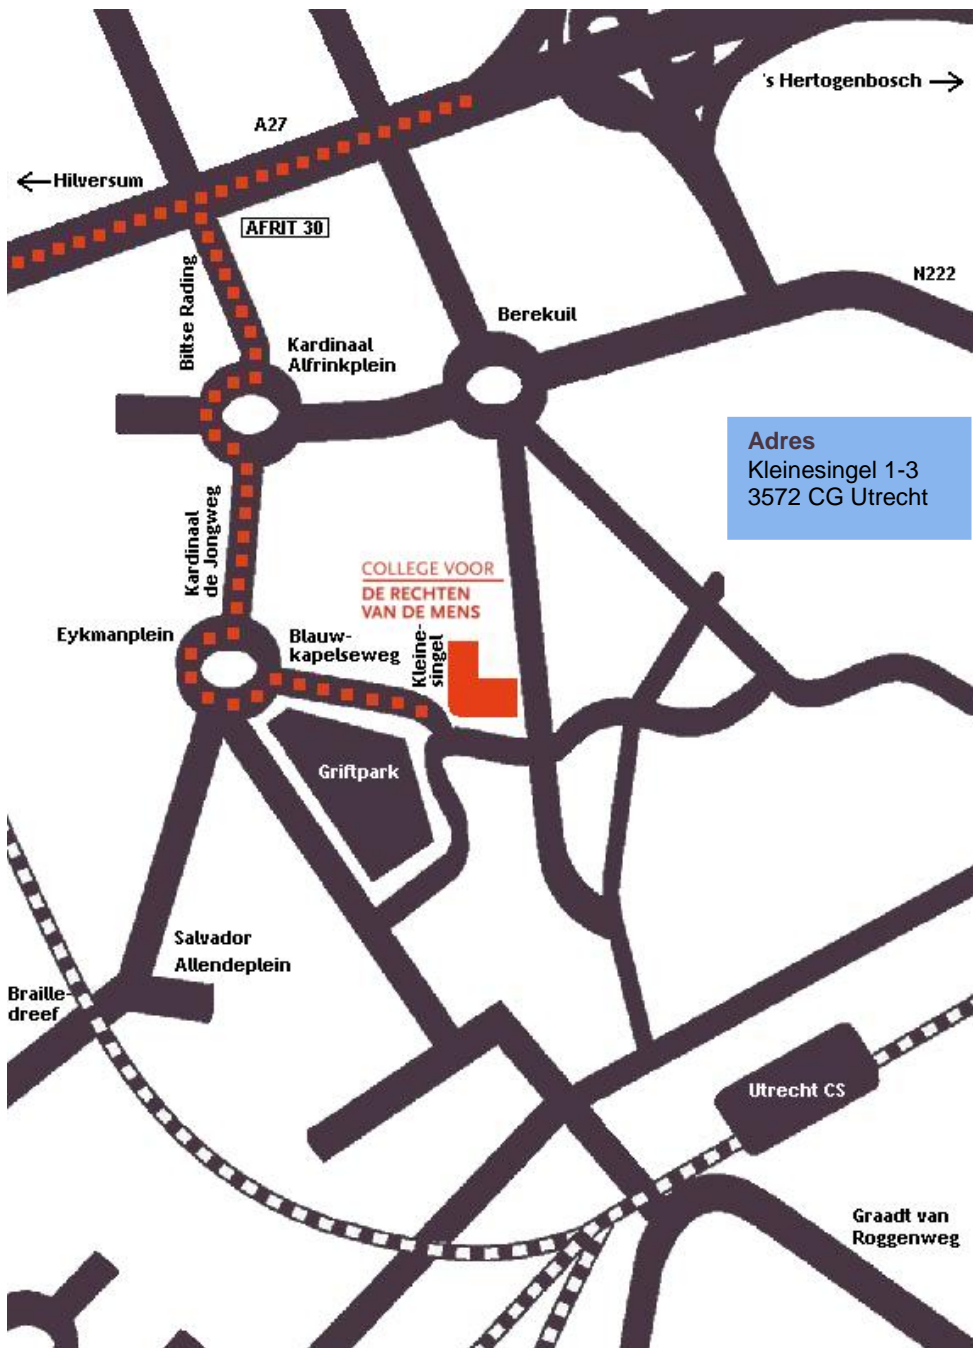

's Hertogenbosch →

A27

← Hilversum

AFRIT 30

N222

Bittse Rading

Berekuil

Kardinaal Alfrinkplein

Adres
Kleinesingel 1-3
3572 CG Utrecht

COLLEGE VOOR
DE RECHTEN
VAN DE MENS

Kardinaal de Jongweg

Eykmanplein

Blauwkapelseweg

Kleinesingel

Griftpark

Salvador Allendeplein

Braille-dreef

Utrecht CS

Graadt van Roggenweg